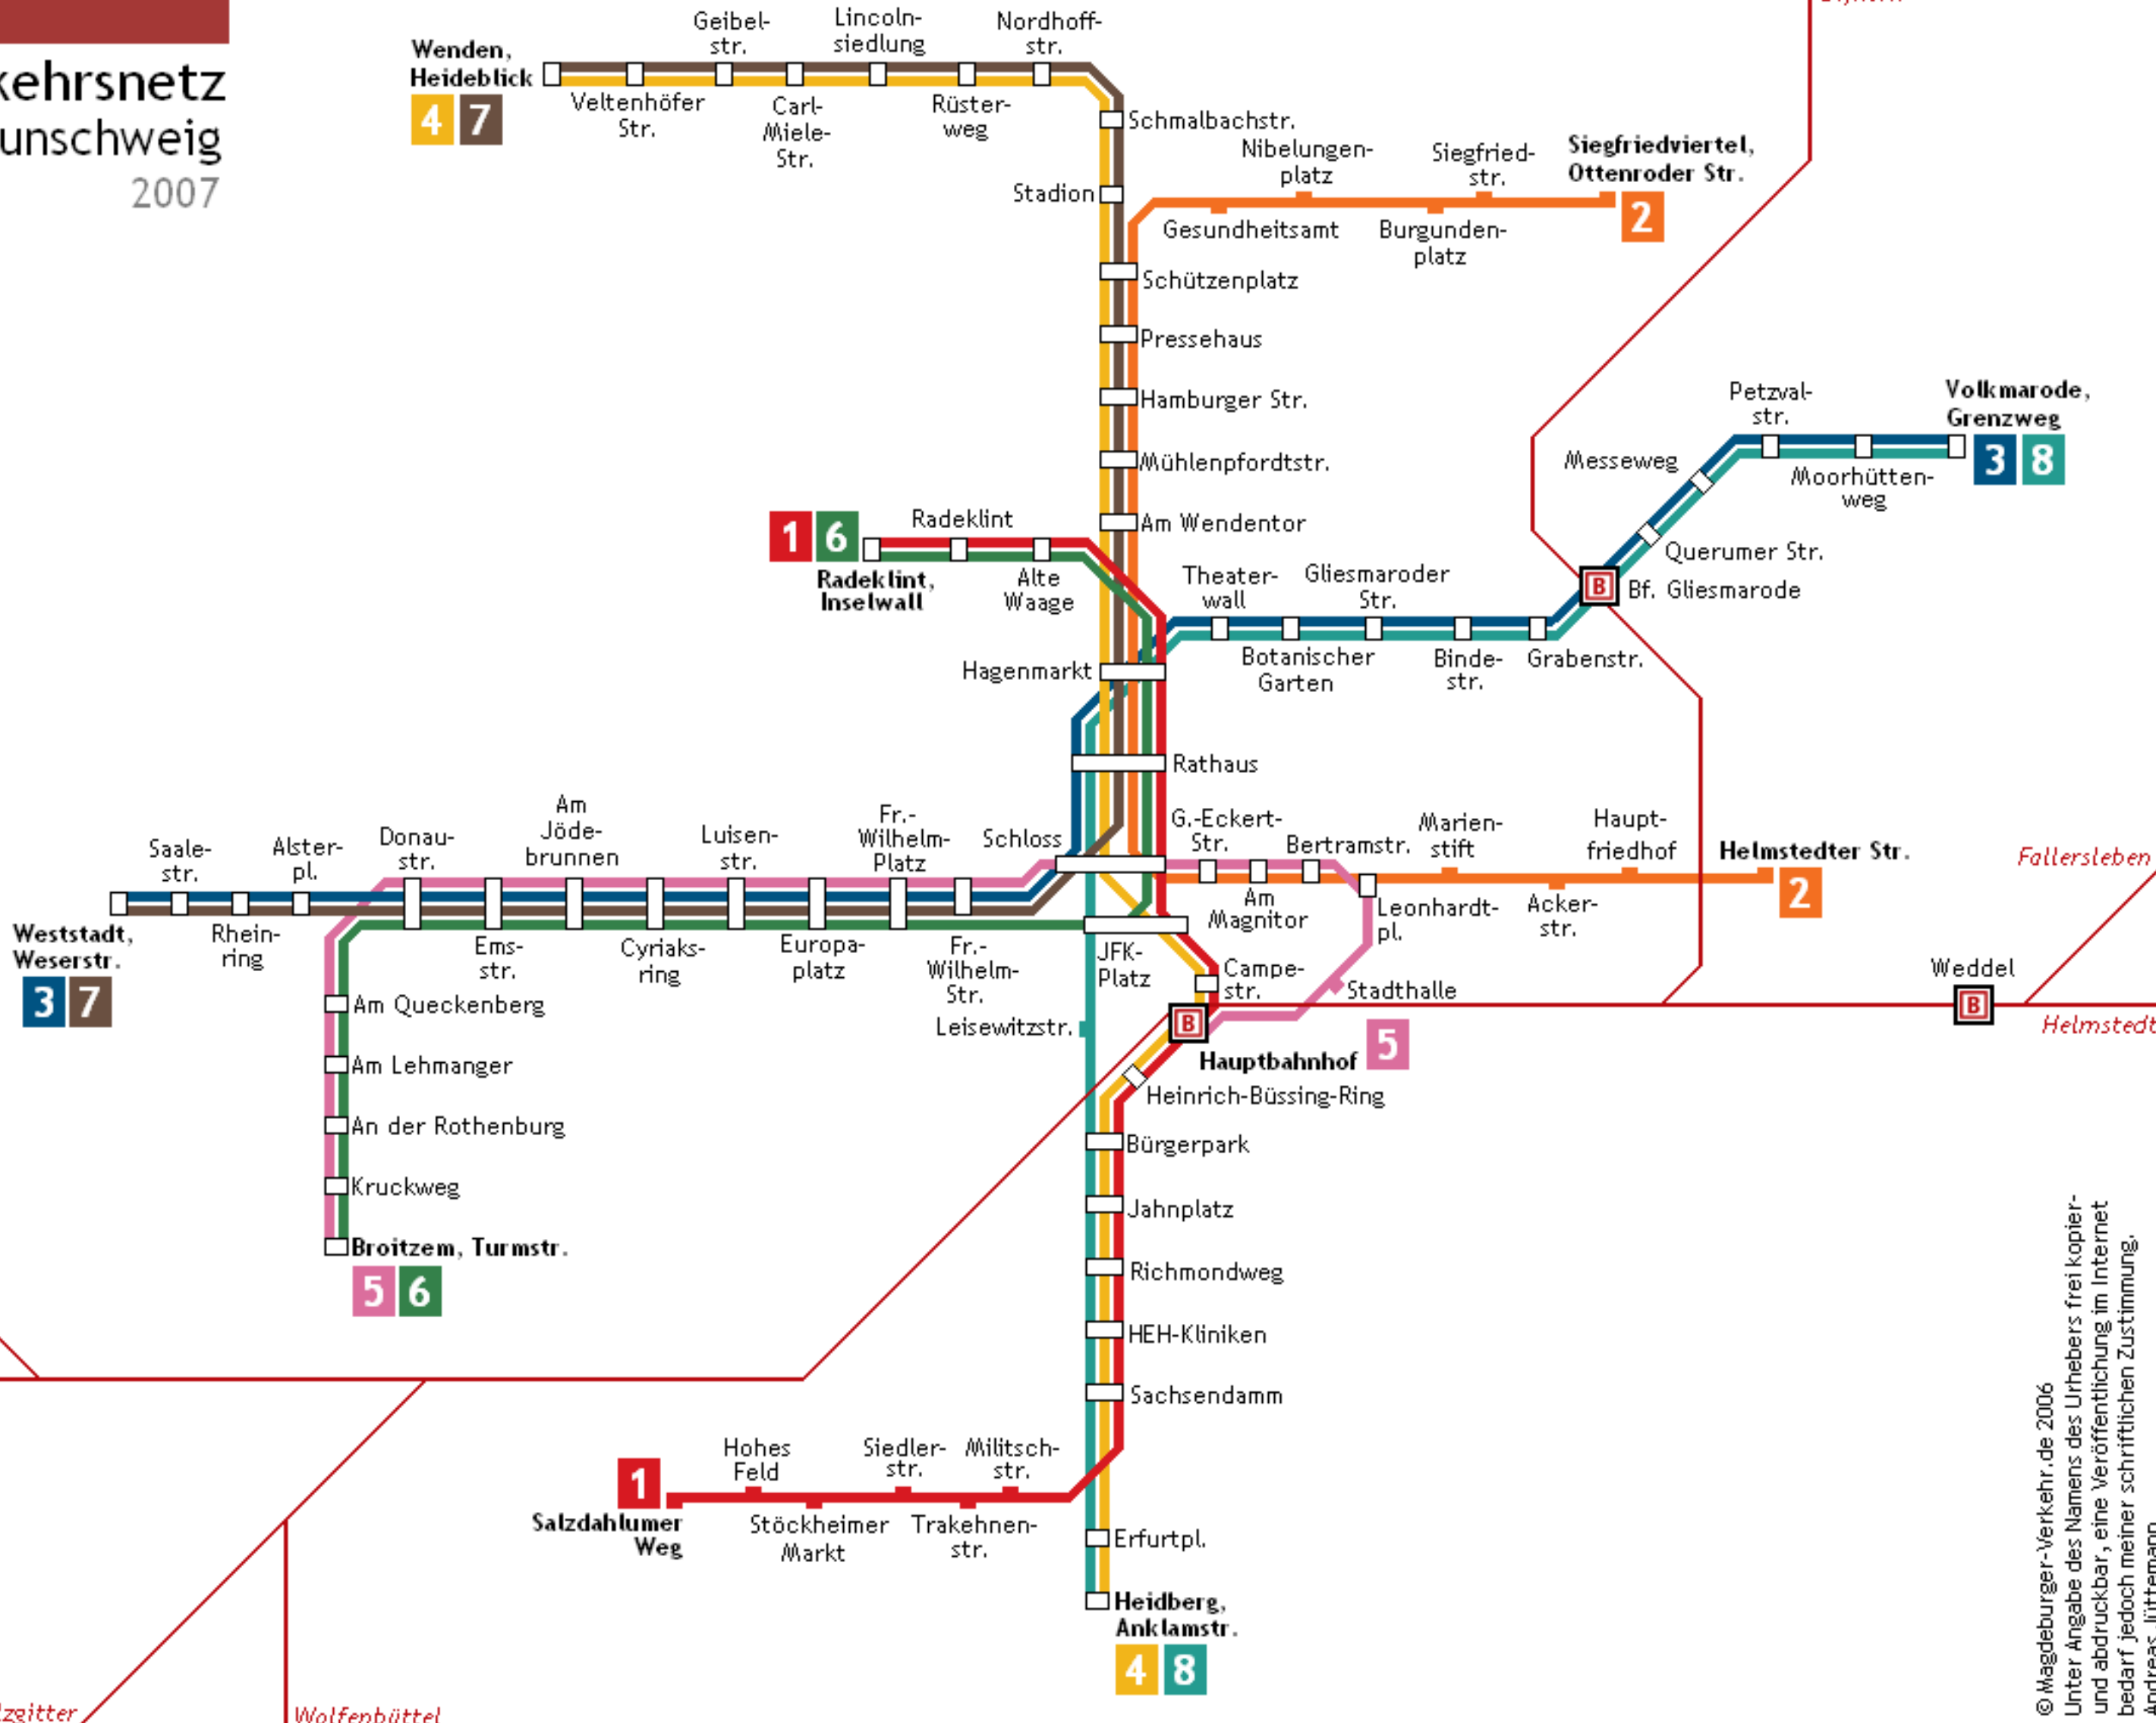

# Schnellverkehrsnetz Braunschweig 2007

Hannover

Hildesheim

Salzgitter

Wolfenbüttel

© Magdeburger-Verkehr.de 2006  
 Unter Angabe des Namens des Urhebers frei kopier-  
 und abdruckbar, eine Veröffentlichung im Internet  
 bedarf jedoch meiner schriftlichen Zustimmung.  
 Andreas Jüttemann